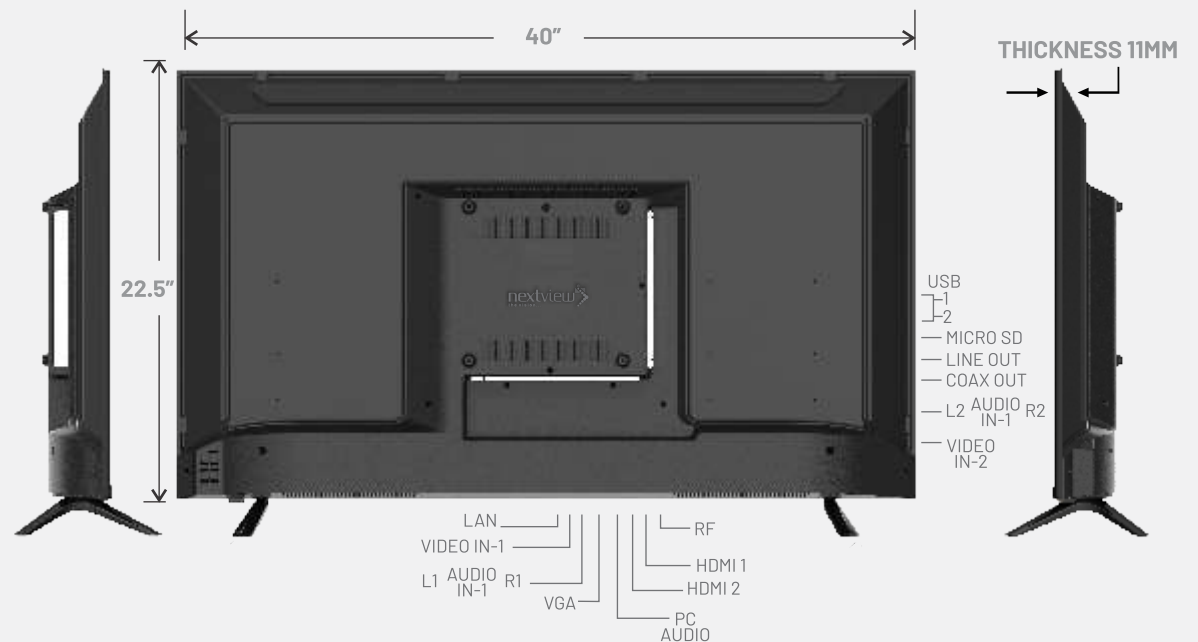

NV2FH43S

43" ANDROID SMART LED TV

Artistic Design

Bezel Less Display

Ultimate Picture Quality

1920×1080

Full HD

Connectivity

2 HDMI

2 USB

AV IN & AV OUT

Audio IN & Audio OUT

VGA / RF

Super Sound Quality

Surrounding Effect

Memory / Optional

1 GB RAM / 2 GB

8 GB ROM / 16 GB